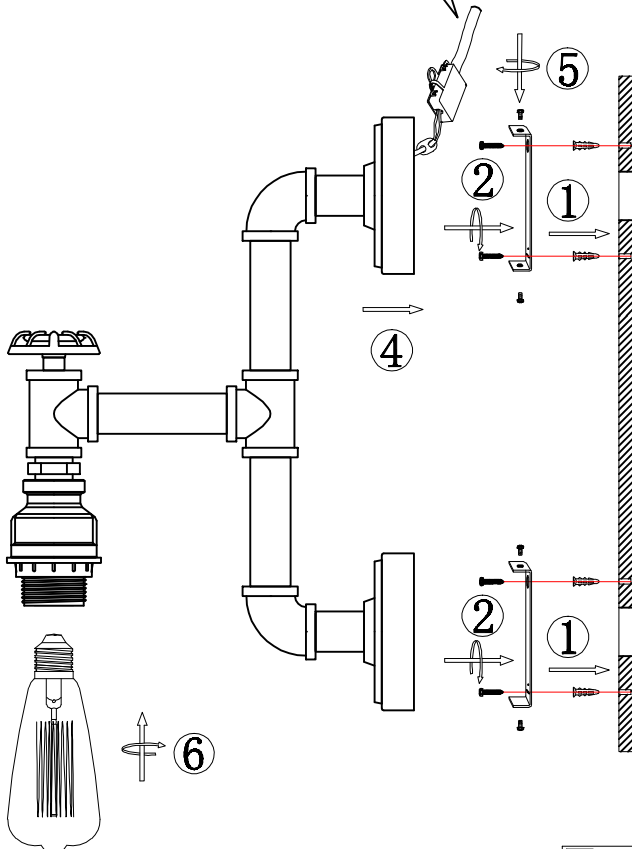

# GLOBO

LIGHTING

www.globo-lighting.com

B

43000W1

43001W1

GLOBO Handels GmbH  
Gewerbestr. 3  
A-9184 Sankt Peter